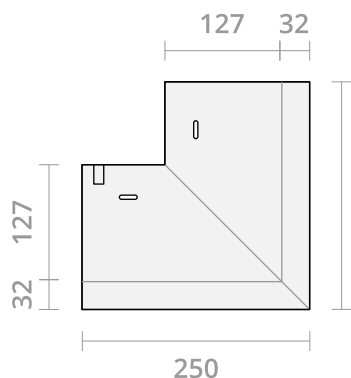

## PROFIL OKAPOWO-OSŁONOWY PERFECTA PD37

DO BALKONÓW I TARASÓW

- ALUMINIUM POKRYTE POWŁOKĄ POLIESTROWĄ  
- STAL NIERDZEWNA KWASOODPÓRNA OH18N9

**PERFECTA**  
PROFILEBALKONOWE.PL

DŁUGOŚĆ 2000 mm  
SKALA 1:1