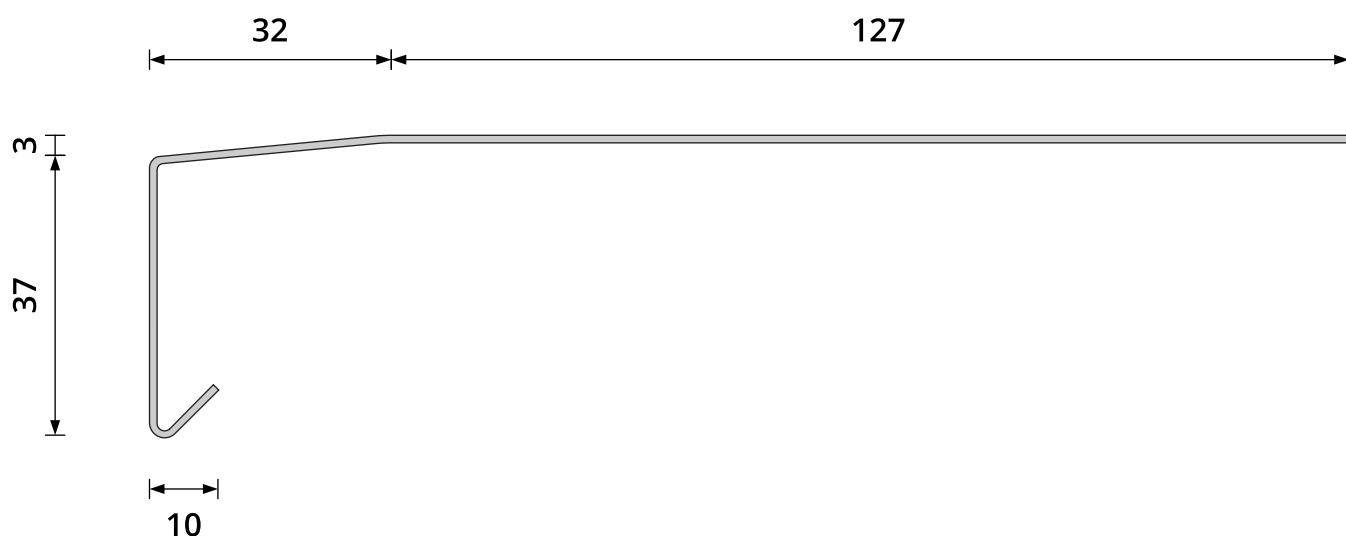

## PROFIL OKAPOWO-OSŁONOWY PERFECTA PD37

DO BALKONÓW I TARASÓW

- ALUMINIUM POKRYTE POWŁOKĄ POLIESTROWĄ  
- STAL NIERDZEWNA KWASOODPÓRNA OH18N9

**PERFECTA**  
PROFILEBALKONOWE.PL

DŁUGOŚĆ 2000 mm  
SKALA 1:1

**NAROŻNIK ZEWNĘTRZNY 90°**

**NAROŻNIK WEWNĘTRZNY 90°**

**NAROŻNIK ZEWNĘTRZNY 135°**

Producent systemowych profili okapowych Perfecta, [www.profilebalkonowe.pl](http://www.profilebalkonowe.pl), [producent@profilebalkonowe.pl](mailto:producent@profilebalkonowe.pl)