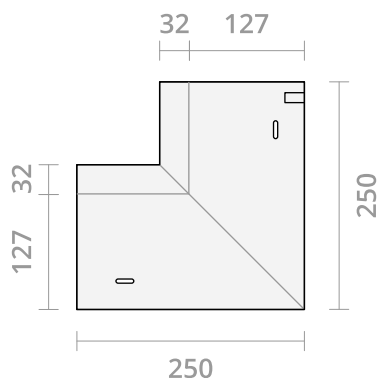

## PROFIL OKAPOWO-OSŁONOWY PERFECTA PD37

DO BALKONÓW I TARASÓW

- ALUMINIUM POKRYTE POWŁOKĄ POLIESTROWĄ  
- STAL NIERDZEWNA KWASOODPÓRNA OH18N9

**PERFECTA**  
PROFILEBALKONOWE.PL

DŁUGOŚĆ 2000 mm  
SKALA 1:1

**NAROŻNIK ZEWNĘTRZNY 90°**

**NAROŻNIK WEWNĘTRZNY 90°**

**NAROŻNIK ZEWNĘTRZNY 135°**

Producent systemowych profili okapowych Perfecta, [www.profilebalkonowe.pl](http://www.profilebalkonowe.pl), [producent@profilebalkonowe.pl](mailto:producent@profilebalkonowe.pl)