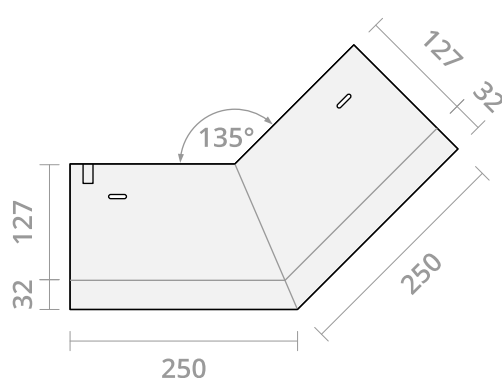

## PROFIL OKAPOWO-OSŁONOWY PERFECTA PD37

DO BALKONÓW I TARASÓW

- ALUMINIUM POKRYTE POWŁOKĄ POLIESTROWĄ  
- STAL NIERDZEWNA KWASOODPÓRNA OH18N9

**PERFECTA**  
PROFILEBALKONOWE.PL

DŁUGOŚĆ 2000 mm  
SKALA 1:1

**NAROŻNIK ZEWNĘTRZNY 90°**

**NAROŻNIK WEWNĘTRZNY 90°**

**NAROŻNIK ZEWNĘTRZNY 135°**

Producent systemowych profili okapowych Perfecta, [www.profilebalkonowe.pl](http://www.profilebalkonowe.pl), [producent@profilebalkonowe.pl](mailto:producent@profilebalkonowe.pl)